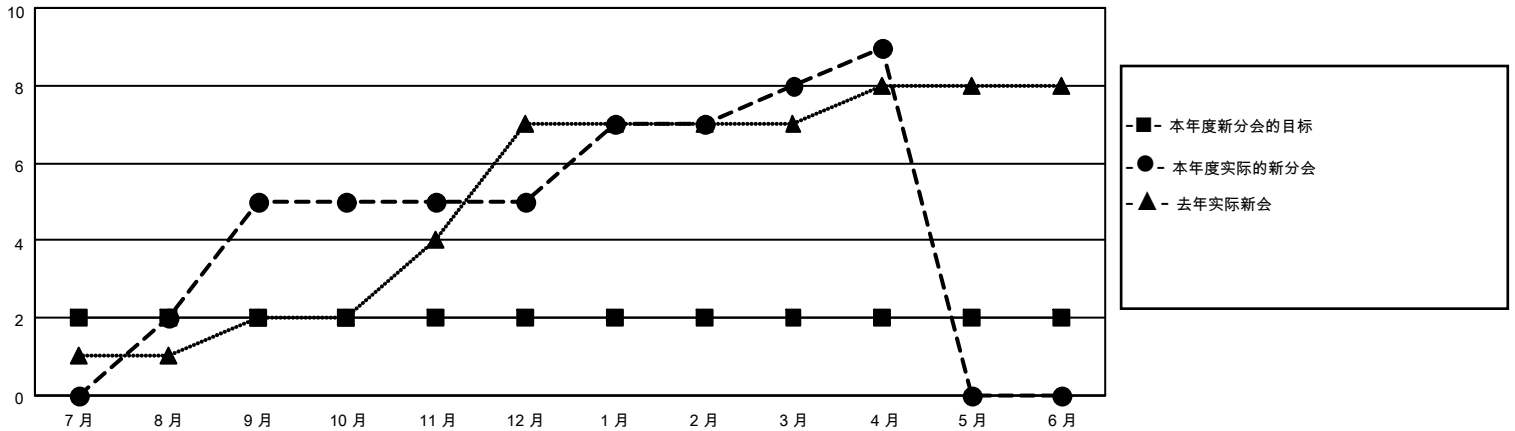

MONTHLY MEMBERSHIP PROGRESS REPORT

District 388

Results as of: 4/30/2026

GMT:

地点 CHINA

GMT宪章区

分会			
成果 2025-2026			
季	新分会目标	新会	会员流失的分会
7月/8月/9月	2	5	0
10月/11月/12月	0	0	0
1月/2月/3月	0	3	1
4月/5月/6月	0	1	0

位会员@每位须缴			
成果 2025-2026			
季	会员净增长目标	实际会员增长数	实际退会会员 (包括转会)
7月/8月/9月	600	301	23
10月/11月/12月	100	116	14
1月/2月/3月	50	108	12
4月/5月/6月	0	77	5

目标与实际新会累积

目标和实际会员累积

已取消的分会: 1	65 CLUBS OF 67 增添1位或以上的新会员	性别分布 男 1,204 (60.44%) 女 788 (39.56%)
放弃的会员 过世 0 分会已取消 0 其他 54 总计 54	点击这里取得累计会员数据	总计家庭单位会员数 263 支付减半会费的家庭会员 137