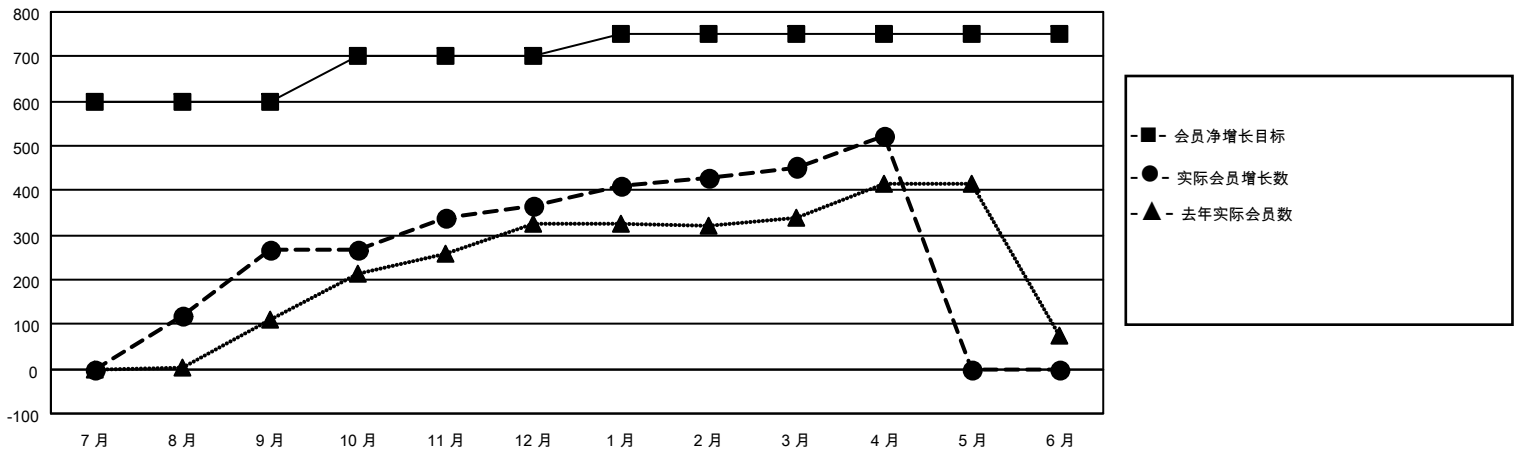

MONTHLY MEMBERSHIP PROGRESS REPORT

District 388

Results as of: 4/30/2026

GMT:

地点 CHINA

GMT宪章区

分会			
成果 2025-2026			
季	新分会目标	新会	会员流失的分会
7月/8月/9月	2	5	0
10月/11月/12月	0	0	0
1月/2月/3月	0	3	1
4月/5月/6月	0	1	0

位会员@每位须缴			
成果 2025-2026			
季	会员净增长目标	实际会员增长数	实际退会会员 (包括转会)
7月/8月/9月	600	301	23
10月/11月/12月	100	116	14
1月/2月/3月	50	108	12
4月/5月/6月	0	77	5

目标与实际新会累积

目标和实际会员累积

已取消的分会: 1	65 CLUBS OF 67 增添1位或以上的新会员	性别分布 男 1,204 (60.44%) 女 788 (39.56%)
放弃的会员 过世 0 分会已取消 0 其他 54 总计 54	点击这里取得累计会员数据	总计家庭单位会员数 263 支付减半会费的家庭会员 137